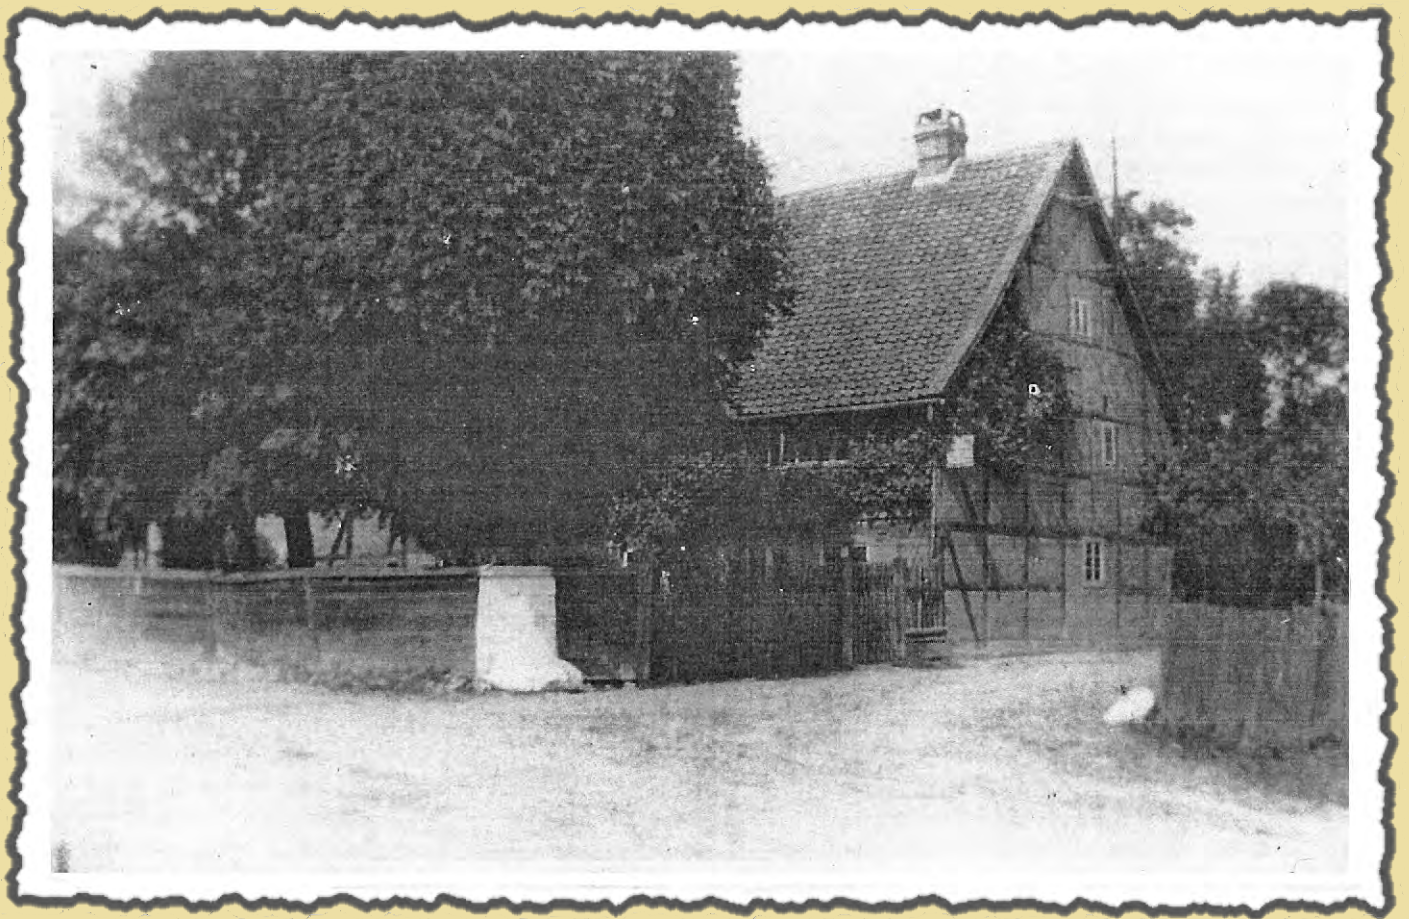

Juni

Montag	Dienstag	Mittwoch	Donnerstag	Freitag	Samstag	Sonntag
					1	2
3	4	5	6	7	8	9
10	11	12	13	14	15	16
17	18	19	20	21	22	23
24	25	26	27	28	29	30